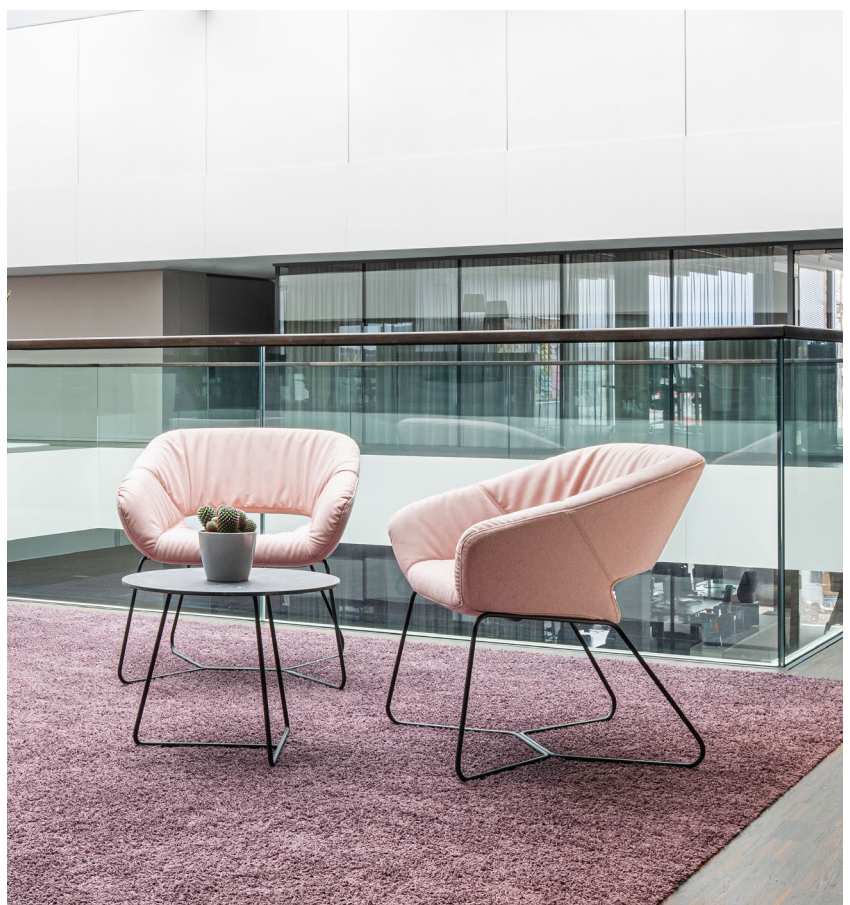

AV 0723 tendu | rivestimento standard

AV 0733 duveteux | rivestimento semi tirato

Averio

LE CONFORT ALLIÉ À L'AGRÉMENT

Il comfort incontra il benessere

FR Pour un emploi élégant voire représentatif dans le bureau de direction. Le Züco Averio renvoie à une diversité de bon aloi. Le nouveau fauteuil de salon à bâti en bois a fait l'objet d'une très grande attention portée au confort. Conformément à la facture si typique de Züco, le design permet de jouer tout en créativité avec les matériaux et les couleurs.

IT Un'elegante seduta per lounge ma anche per uffici direzionali, Züco Averio è estremamente versatile. La nuova versione con telaio in legno è soprattutto comoda e accogliente e, come in tutti i modelli Züco il design permette di giocare con materiali e colori.

Averio

LE LUXE À LA RENCONTRE DE LA LÉGÈRETÉ

Il lusso incontra la leggerezza

FR Ce poids plume unit l'élégant design de Züco au confort le plus abouti. Le fauteuil de salon avec structure acier à mousse incorporée et capitonnage intégral existe en version revêtement tendu et, en option, à capitonnage duveteux. Une assise confortable et relaxante dans un hall d'accueil, favorisant la concentration lors d'un entretien ou permettant la représentation dans le bureau du directeur. Le Züco Averio renvoie à une diversité de bon aloi.

IT La leggerezza unisce il raffinato design Züco e il massimo comfort. La poltrona lounge con telaio in acciaio è disponibile in versione completamente imbottita, con rivestimento standard o semi tirato. Seduta elegante e di grande relax per la zona attesa, ma in grado di aiutare la concentrazione durante le riunioni o essere anche di rappresentanza per gli uffici dirigenziali. Züco Averio offre la massima versatilità.